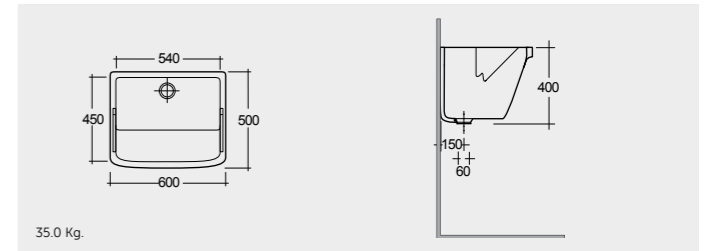

**RAK -Pinarella Sink 60 CM**

**60 CM**  
PIWB00003

**RAK-Pinarella Sink 46 CM**

**46 CM**  
PIWB00004

**RAK Cervia Sink 75 CM**

**75 CM**  
CEWB00003

**RAK Cervia Sink 60 CM**

**60 CM**  
CEWB00004