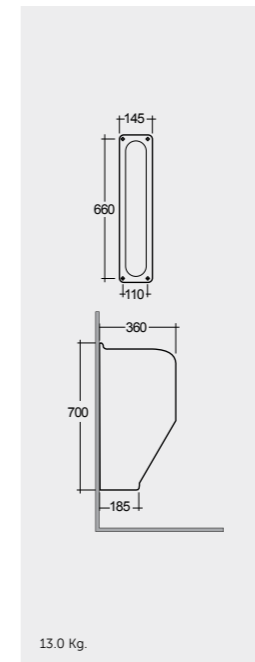

RAK- Urinal Partition

13.0 Kg.

Urinal Partition 36 CM XXUP00001
Urinal Partition That Is 36 CM High