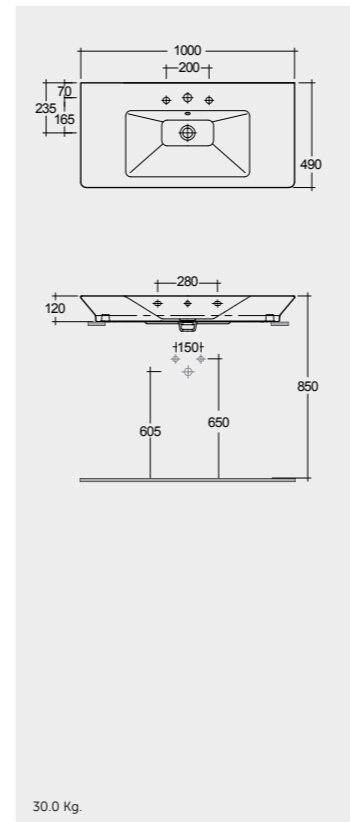

(His) 80 CM  
OPWB00004  
OPPD00002

Measurements | Misure

Note | Nota

All dimensions in mm tolerance +5% for below 200mm and +3% for above 200mm | Tutte le dimensioni hanno una tolleranza di +5% mm al di sotto dei 200mm e di +3% mm al di sopra dei 200mm

Models | Modelli

(His) 100CM  
OPWB00003

(His) 80CM  
OPWB00004

ceramic click-clack pop  
OPXX00003

Measurements | Misure

Models | Modelli

67 CM\*  
OPWC00002

55 CM  
OPWC00001