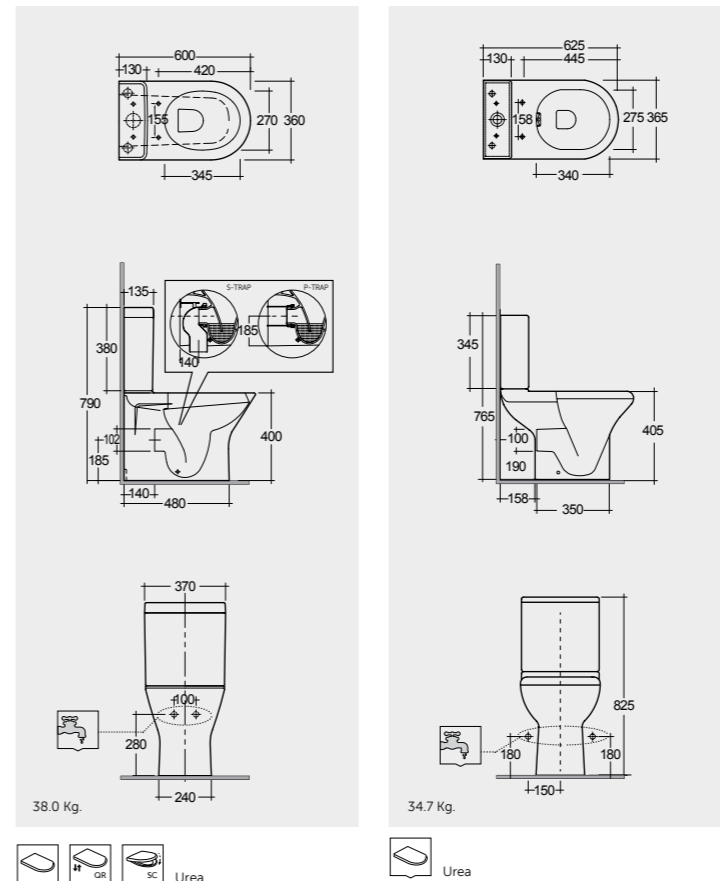

Measurements | Misure

Note | Nota

All dimensions in mm tolerance +5% for below 200mm and +3% for above 200mm | Tutte le dimensioni hanno una tolleranza di +5% mm al di sotto dei 200mm e di +3% mm al di sopra dei 200mm