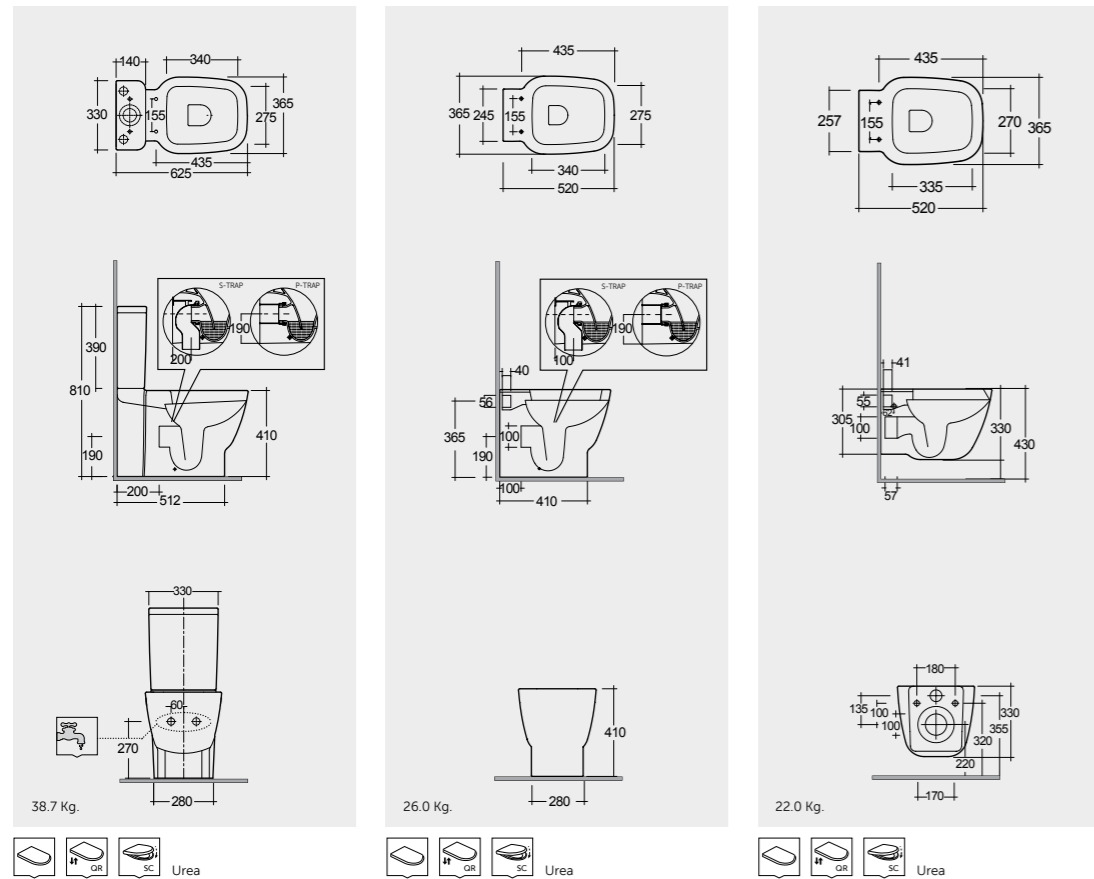

Models | Modelli

62 CM  
ONWC00002

52 CM  
ONWC00001

52 CM  
EL13AWHA new novita

Hidden Fixations  
Fissaggio Nascosto

Measurements | Misure

Note | Nota

All dimensions in mm tolerance +5% for below 200mm and +3% for above 200mm | Tutte le dimensioni hanno una tolleranza di +5% mm al di sotto dei 200mm e di +3% mm al di sopra dei 200mm