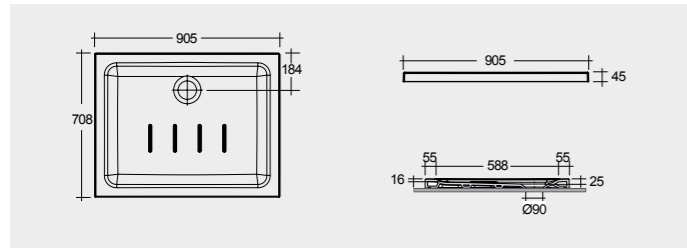

70X90X4.5 CM
MAST000014