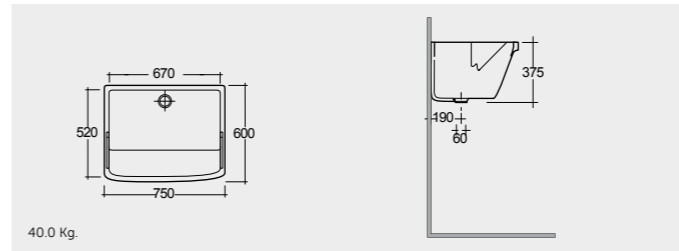

**RAK -Pinarella Sink 60 CM**

**60 CM**  
PIWB00003

**RAK-Pinarella Sink 46 CM**

**46 CM**  
PIWB00004

**RAK Cervia Sink 75 CM**

**75 CM**  
CEWB00003

**RAK Cervia Sink 60 CM**

**60 CM**  
CEWB00004