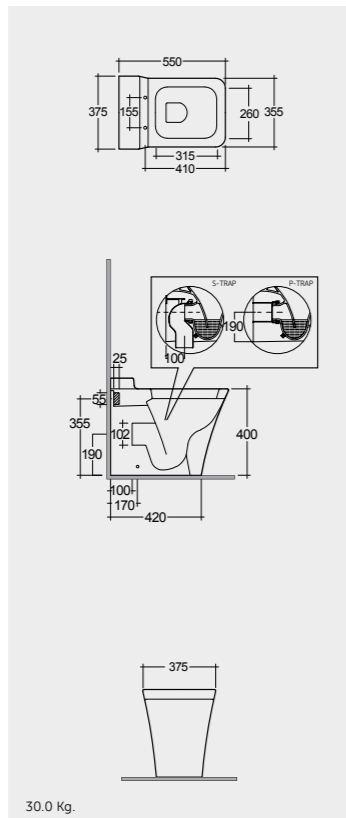

(His) 80 CM  
OPWB00004  
OPPD00002

Measurements | Misure

Note | Nota

All dimensions in mm tolerance +5% for below 200mm and +3% for above 200mm | Tutte le dimensioni hanno una tolleranza di +5% mm al di sotto dei 200mm e di +3% mm al di sopra dei 200mm

53 CM  
OPWB00003

Models | Modelli

53 CM  
OPBI00002

55 CM  
OPBI00001

new  
novita

Measurements | Misure

RAK-Opulence Urea

RAK-Opulence Urea