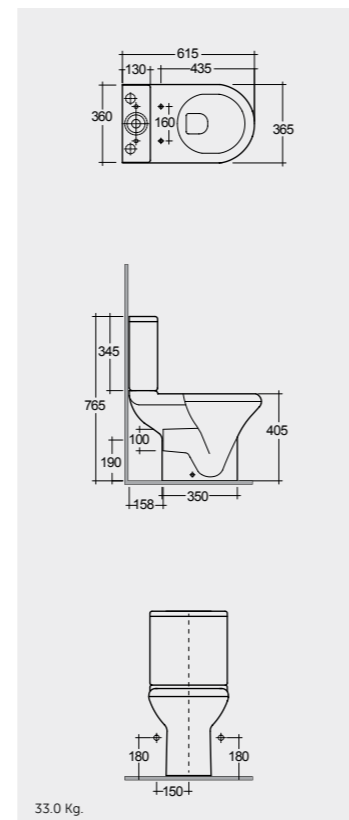

Measurements | Misure

ABS RAK-Jumeirah
Urea RAK-Compact

Note | Nota

All dimensions in mm tolerance +5% for below 200mm and +3% for above 200mm | Tutte le dimensioni hanno una tolleranza di +5% mm al di sotto dei 200mm e di +3% mm al di sopra dei 200mm