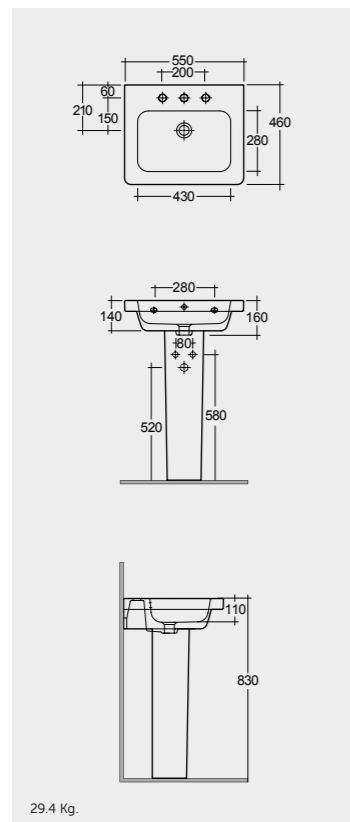

50 CM  
REWB00001  
REPD00001

Measurements | Misure

Note | Nota

All dimensions in mm tolerance +5% for below 200mm and +3% for above 200mm | Tutte le dimensioni hanno una tolleranza di +5% mm al di sotto dei 200mm e di +3% mm al di sopra dei 200mm