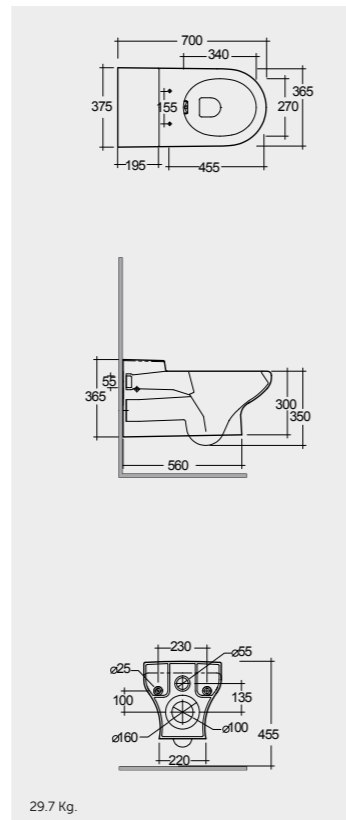

44.5 Kg.

Urea care

33.5 Kg.

Urea care

29.7 Kg.

Urea care

70 CM

Note | Nota