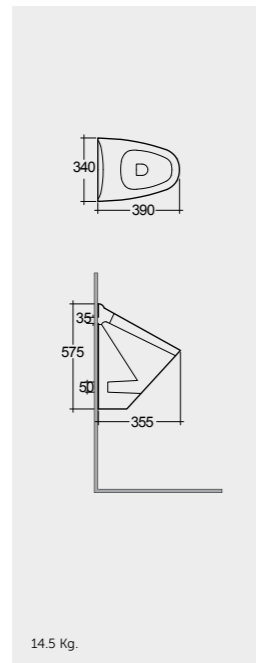

RAK-VENICE | RAK-JAZIRA |
RAK-PHOENIX | RAK-URINAL PARTITION

All dimensions in mm tolerance +5% for below 200mm and +3% for above 200mm | Tutte le dimensioni hanno una tolleranza di +5% mm al di sotto dei 200mm e di +3% mm al di sopra dei 200mm

RAK-Venice

14.5 Kg.

Electronic Sensor Urinal Flush
Orinatoio Con Scarico A Sensore Elettronico