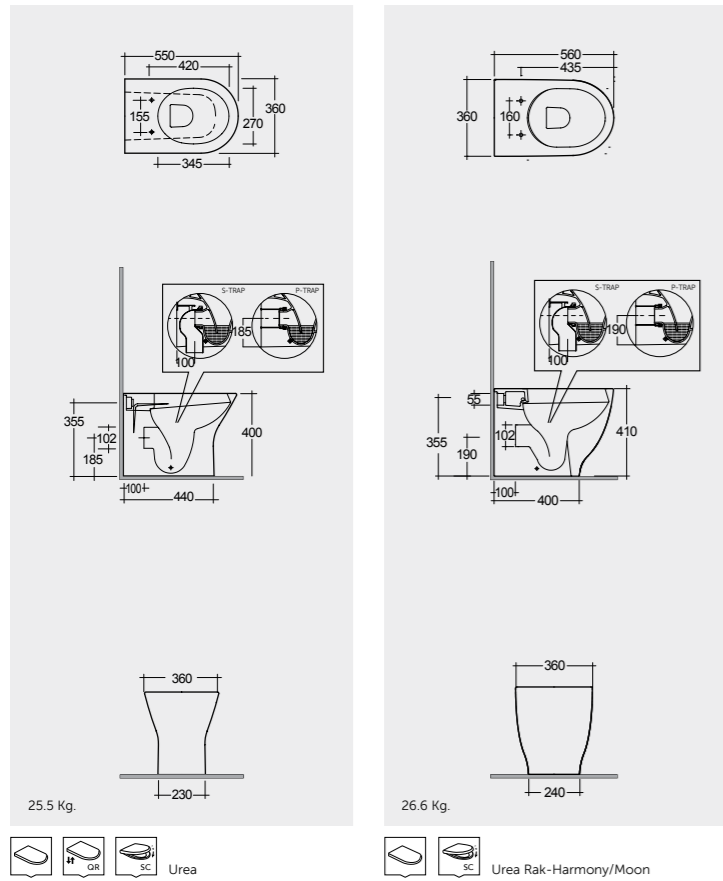

Measurements | Misure