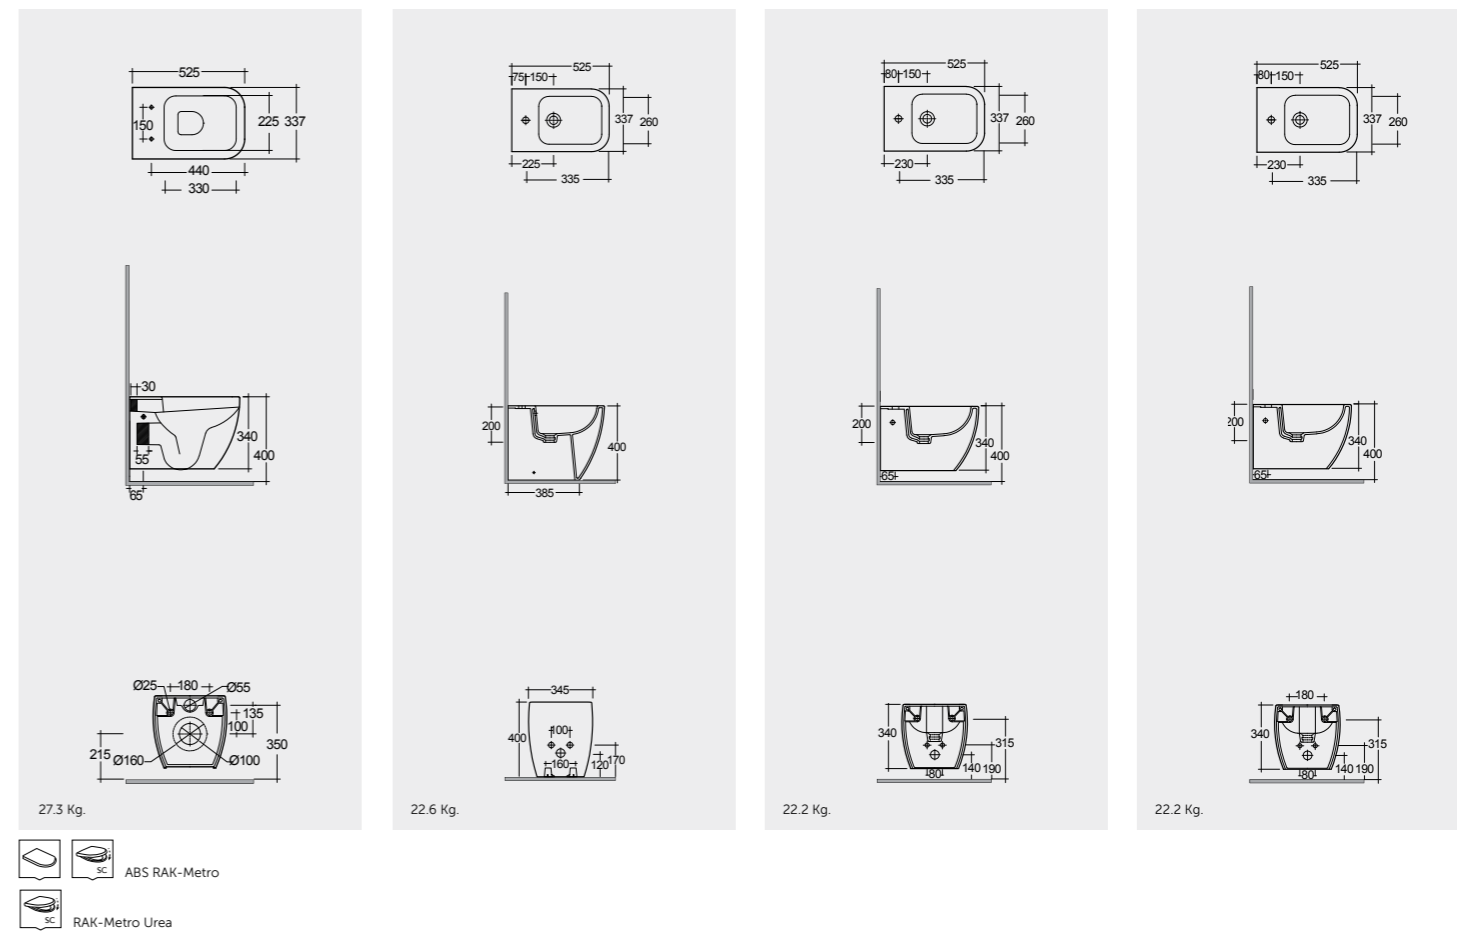

Measurements | Misure

Note | Nota

All dimensions in mm tolerance +5% for below 200mm and +3% for above 200mm | Tutte le dimensioni hanno una tolleranza di +5% mm al di sotto dei 200mm e di +3% mm al di sopra dei 200mm