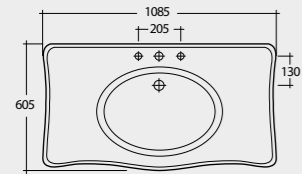

RAK-Washington è disponibile nel formato monoblocco, a muro e sospeso in colore bianco alpino.

 108 CM 70 CM 64 CM

Models | Modelli

108 CM  
LADE00001  
LADE00002

84 CM  
LAAL00001  
LAAL00002

Measurements | Misure