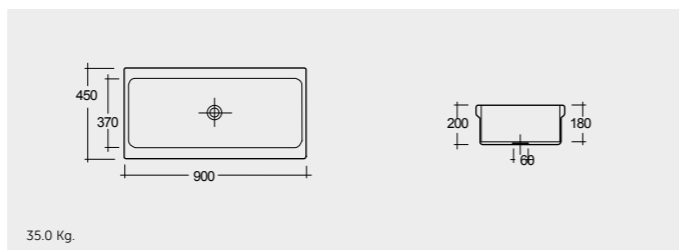

90 CM
RIWB00004