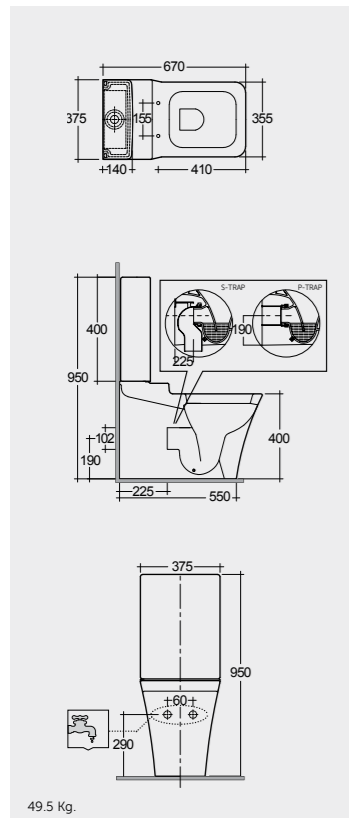

(His) 80 CM  
OPWB00004  
OPPD00002

Measurements | Misure

Note | Nota

All dimensions in mm tolerance +5% for below 200mm and +3% for above 200mm | Tutte le dimensioni hanno una tolleranza di +5% mm al di sotto dei 200mm e di +3% mm al di sopra dei 200mm

53 CM  
OPWB00003

Models | Modelli

53 CM  
OPBI00002

55 CM  
OPBI00001

new  
novita

Measurements | Misure

RAK-Opulence Urea

RAK-Opulence Urea