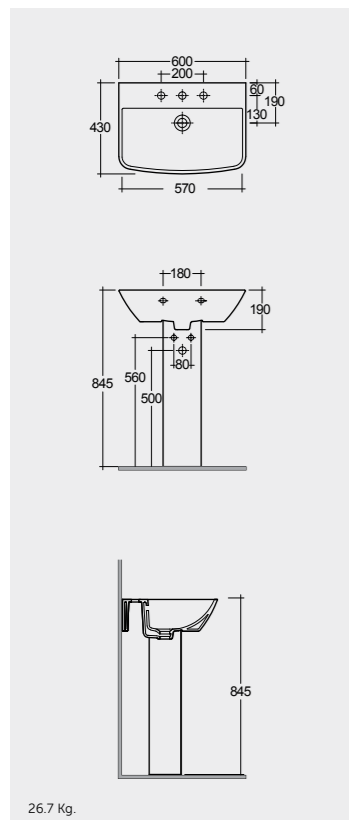

54 CM  
SUWC00001

54 CM  
SUBI00001

Measurements | Misure

Urea

60 CM

Note | Nota

All dimensions in mm tolerance +5% for below 200mm and +3% for above 200mm | Tutte le dimensioni hanno una tolleranza di +5% mm al di sotto dei 200mm e di +3% mm al di sopra dei 200mm