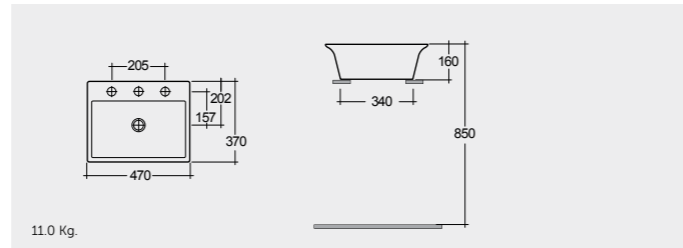

RAK-Lea 47 CM

11.0 Kg.

47 CM
LALE00001