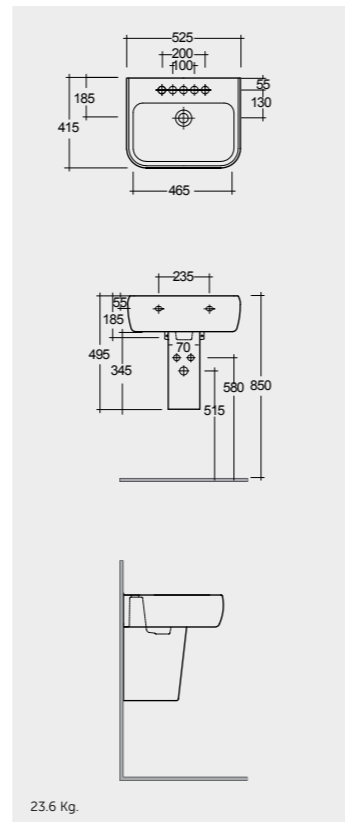

52 CM  
MEWB00002  
MEPD00002

Measurements | Misure

Note | Nota

All dimensions in mm tolerance +5% for below 200mm and +3% for above 200mm | Tutte le dimensioni hanno una tolleranza di +5% mm al di sotto dei 200mm e di +3% mm al di sopra dei 200mm