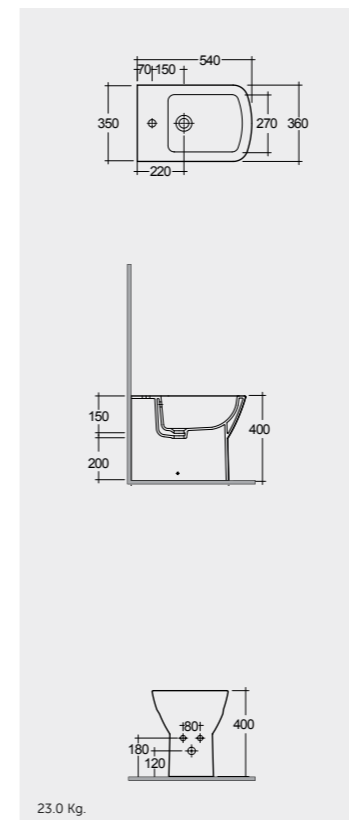

54 CM  
SUWC00001

54 CM  
SUBI00001

Measurements | Misure

Urea

60 CM

Note | Nota

All dimensions in mm tolerance +5% for below 200mm and +3% for above 200mm | Tutte le dimensioni hanno una tolleranza di +5% mm al di sotto dei 200mm e di +3% mm al di sopra dei 200mm