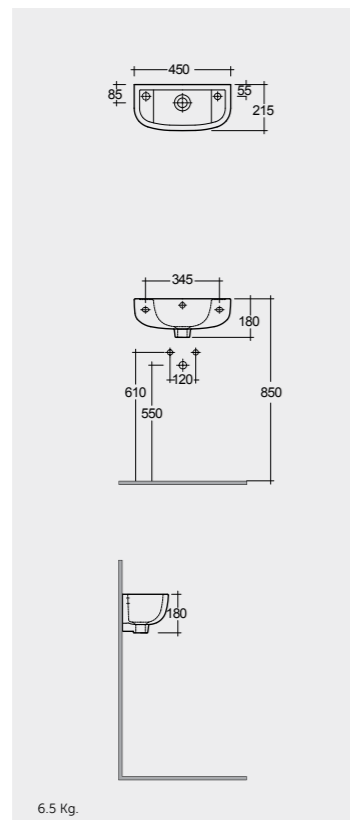

Measurements | Misure

ABS RAK-Jumeirah
Urea RAK-Compact

ABS RAK-Jumeirah
Urea RAK-Compact

Note | Nota

All dimensions in mm tolerance +5% for below 200mm and +3% for above 200mm | Tutte le dimensioni hanno una tolleranza di +5% mm al di sotto dei 200mm e di +3% mm al di sopra dei 200mm