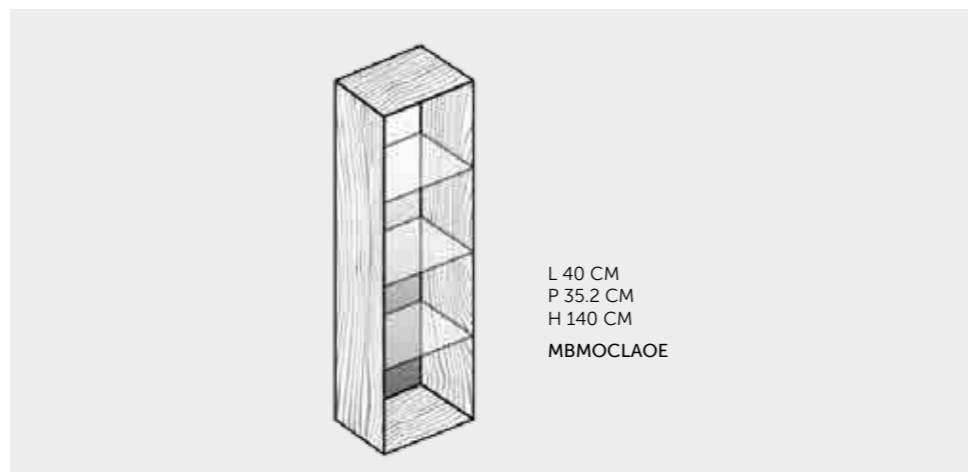

RAK-MOON - HIGH CABINET

Features

- Made of E2 MDF and coated with superior quality furniture lacquer
- Resistant to water and extreme (low/high) temperature
- Fashionable handle made of stainless steel
- Maximum weight capacity 40KG
- Smooth running and soft closing
- 1 year limited warranty against any manufacturing defect

Maintenance

- Wipe crak-Lean with a water dampened soft cloth and a mild non-abrasive soap if necessary
- Wipe dry with a crak-Lean cloth
- Wet marks should always be dried off as possible to stop moisture penetration
- Do not use burnishing powder, steel, hard or sharp tools which can scratch the surface

Caratteristiche

- Prodotto in E2 MDF e laccato
- Resistente all'acqua e alle temperature estreme (alte/basse)
- Maniglia di design in acciaio inossidabile
- Portata massima: 40 Kg
- Corsa dolce e chiusura ammortizzata
- Garanzia di 1 anno per ogni difetto di fabbricazione

Manutenzione

- Pulire con un panno morbido umido e sapone neutro
- Asciugare con un panno pulito per evitare la penetrazione di umidità
- Non usare polveri abrasive, acciaio o utensili duri o affilati che possano graffiare la superficie

Colours shown here are as close to actual sanitaryware as printing process will allow
I colori mostrati qui sono i più realistici che il processo di stampa consente

All dimensions in mm
Tutte le dimensioni sono in mm