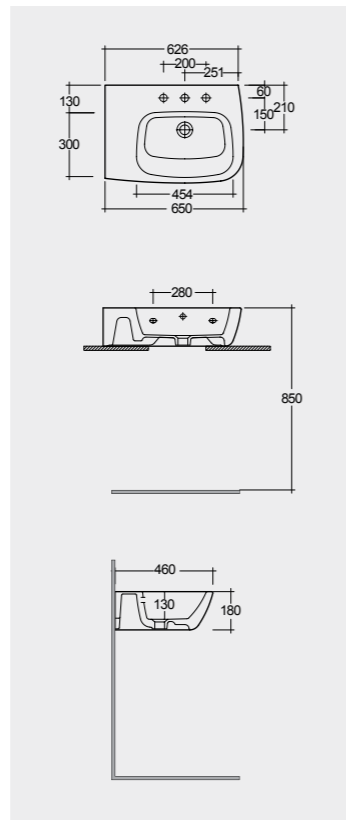

65 CM  
ONWB00004

Measurements | Misure

60 CM

Note | Nota

All dimensions in mm tolerance +5% for below 200mm and +3% for above 200mm | Tutte le dimensioni hanno una tolleranza di +5% mm al di sotto dei 200mm e di +3% mm al di sopra dei 200mm