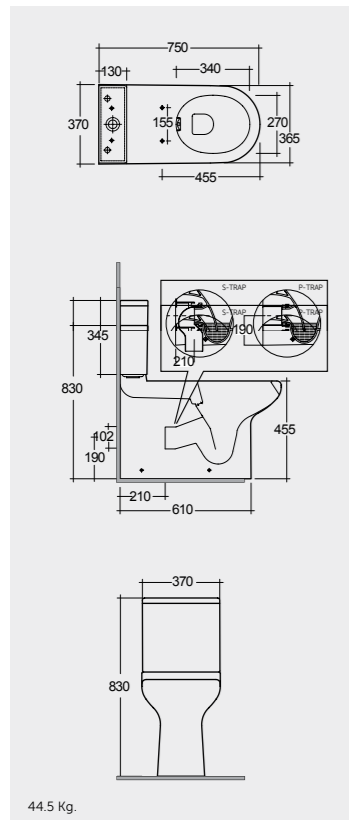

Special Needs è disponibile nei formati monoblocco, a muro e sospeso in colore bianco alpino.

50 CM

(480MM) 52 CM

Models | Modelli

75 CM  
COWC00001

(700X450MM) 70 CM  
COWC000010

70 CM  
COWC00007

Measurements | Misure