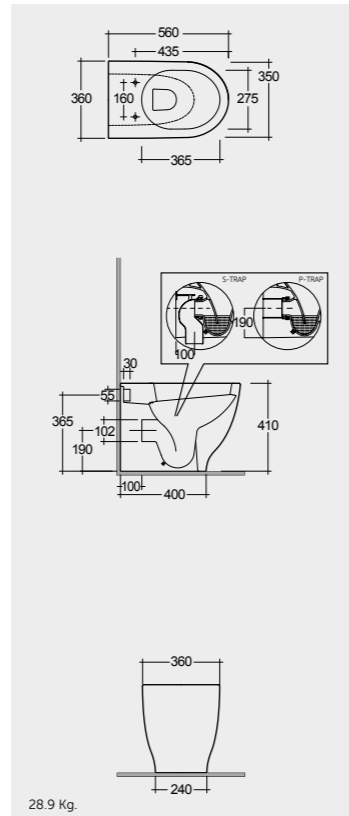

Urea Rak-Harmony/Moon

Note | Nota

All dimensions in mm tolerance +5% for below 200mm and +3% for above 200mm | Tutte le dimensioni hanno una tolleranza di +5% mm al di sotto dei 200mm e di +3% mm al di sopra dei 200mm