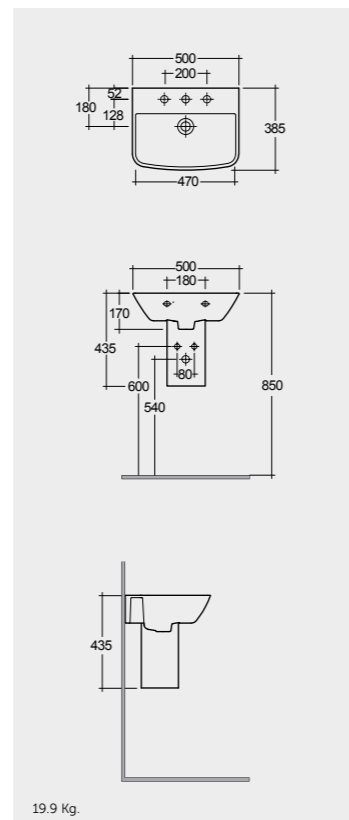

54 CM  
SUWC00001

54 CM  
SUBI00001

Measurements | Misure

Urea

60 CM

Note | Nota

All dimensions in mm tolerance +5% for below 200mm and +3% for above 200mm | Tutte le dimensioni hanno una tolleranza di +5% mm al di sotto dei 200mm e di +3% mm al di sopra dei 200mm