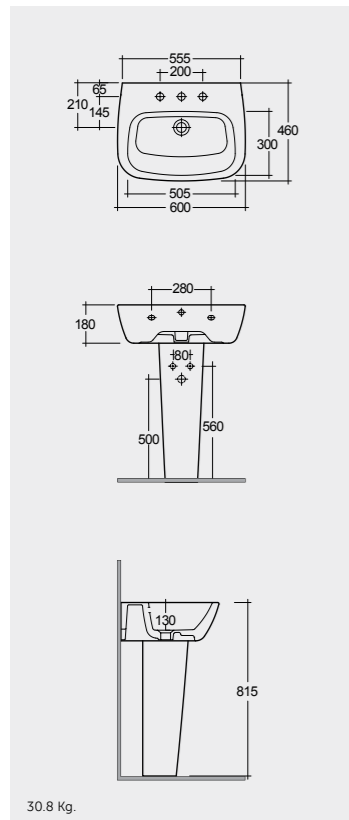

65 CM  
ONWB00004

Measurements | Misure

60 CM

Note | Nota

All dimensions in mm tolerance +5% for below 200mm and +3% for above 200mm | Tutte le dimensioni hanno una tolleranza di +5% mm al di sotto dei 200mm e di +3% mm al di sopra dei 200mm