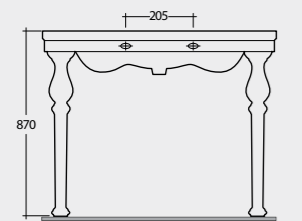

RAK-Washington è disponibile nel formato monoblocco, a muro e sospeso in colore bianco alpino.

 108 CM 70 CM 64 CM

Models | Modelli

108 CM  
LADE00001  
LADE00002

84 CM  
LAAL00001  
LAAL00002

Measurements | Misure