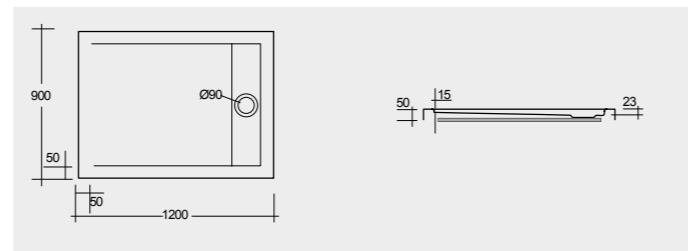

RAK-Mare 70X100X4.5 CM

90X120 CM
LGST00004