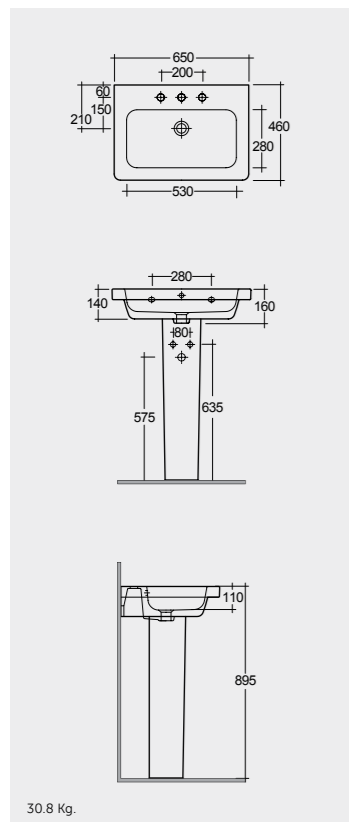

50 CM  
REWB00001  
REPD00001

Measurements | Misure

Note | Nota

All dimensions in mm tolerance +5% for below 200mm and +3% for above 200mm | Tutte le dimensioni hanno una tolleranza di +5% mm al di sotto dei 200mm e di +3% mm al di sopra dei 200mm