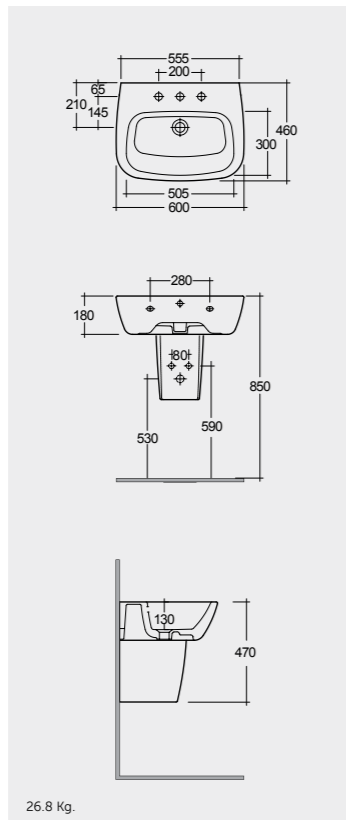

65 CM  
ONWB00004

Measurements | Misure

60 CM

Note | Nota

All dimensions in mm tolerance +5% for below 200mm and +3% for above 200mm | Tutte le dimensioni hanno una tolleranza di +5% mm al di sotto dei 200mm e di +3% mm al di sopra dei 200mm