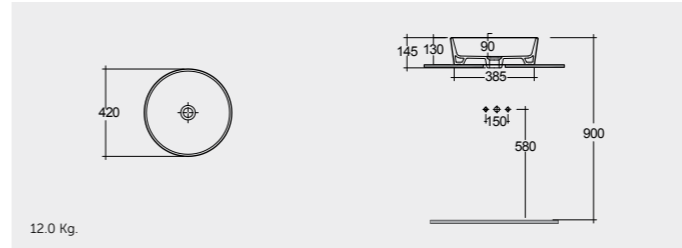

RAK-Daisy Bowl 38 CM

3.6 Kg.

**38 CM**  
LADA00001

RAK-Lea 47 CM

11.0 Kg.

**47 CM**  
LALE00001

RAK-Harmony/Moon 42 CM

12.0 Kg.