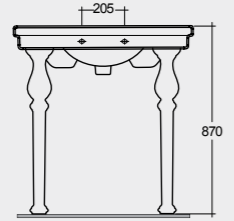

Models | Modelli

Measurements | Misure

47.5 Kg.

35.5 Kg.

Note | Nota | Remarque | Hinweis

All dimensions in mm tolerance +5% for below 200mm and +3% for above 200mm | Tutte le dimensioni hanno una tolleranza di +5% mm al di sotto dei 200mm e di +3% mm al di sopra dei 200mm | Toutes les dimensions en mm tolérance +5% pour moins de 200mm et +3% pour plus de 200mm/ Alle Abmessungen in mm, Toleranz +5% für unter 200mm, und +3% für über 200mm