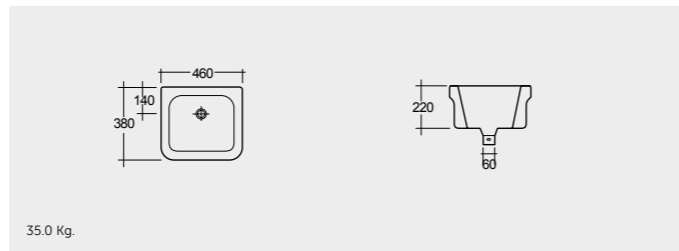

46 CM
PIWB00004