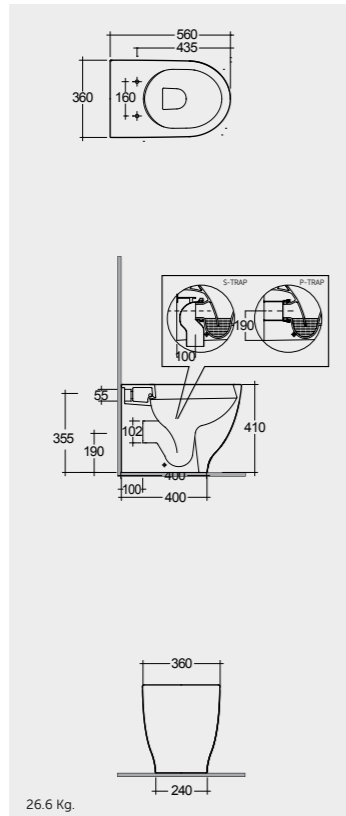

Urea Rak-Harmony/Moon