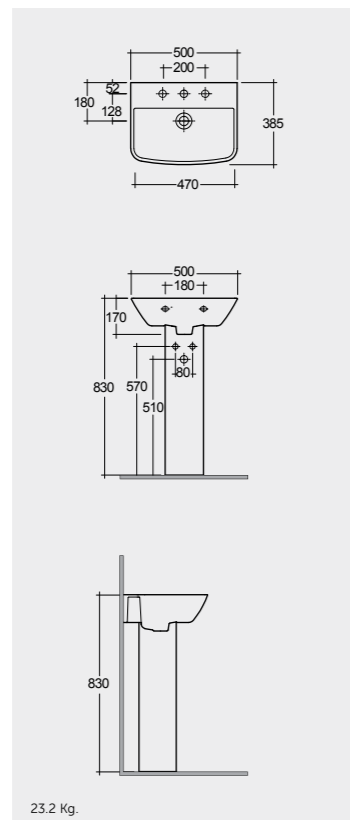

54 CM  
SUWC00001

54 CM  
SUBI00001

Measurements | Misure

Urea

60 CM

Note | Nota

All dimensions in mm tolerance +5% for below 200mm and +3% for above 200mm | Tutte le dimensioni hanno una tolleranza di +5% mm al di sotto dei 200mm e di +3% mm al di sopra dei 200mm