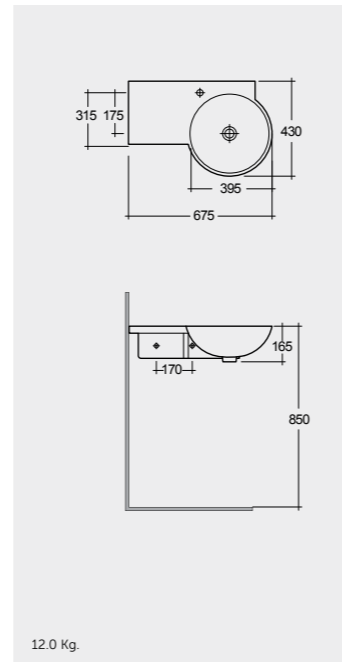

RAK-Gina Left 67 CM