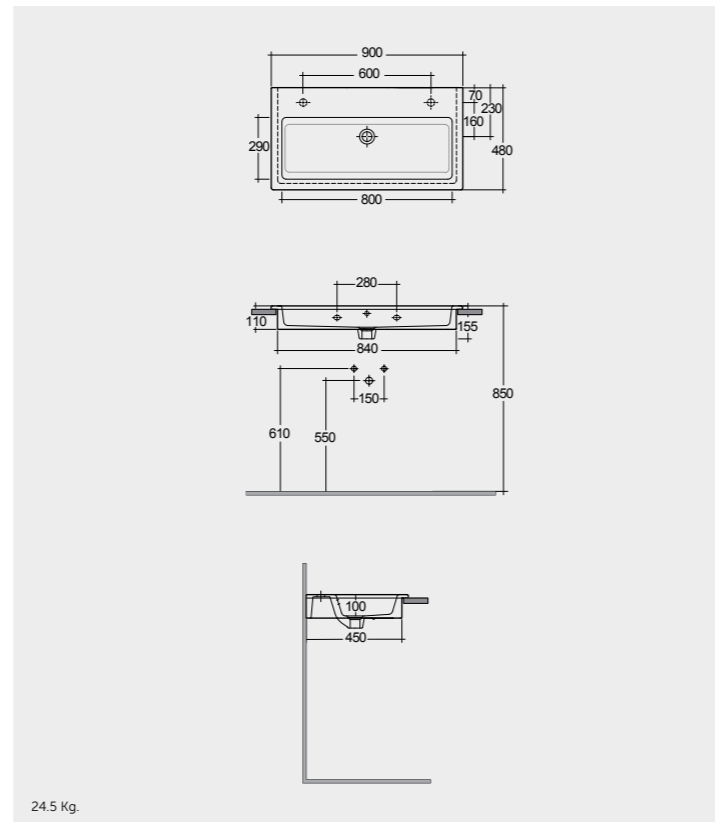

90 CM

90 CM

Models | Modelli

90 CM  
MOWB00008

Measurements | Misure

Measurements | Misure

Note | Nota

All dimensions in mm tolerance +5% for below 200mm and +3% for above 200mm | Tutte le dimensioni hanno una tolleranza di +5% mm al di sotto dei 200mm e di +3% mm al di sopra dei 200mm