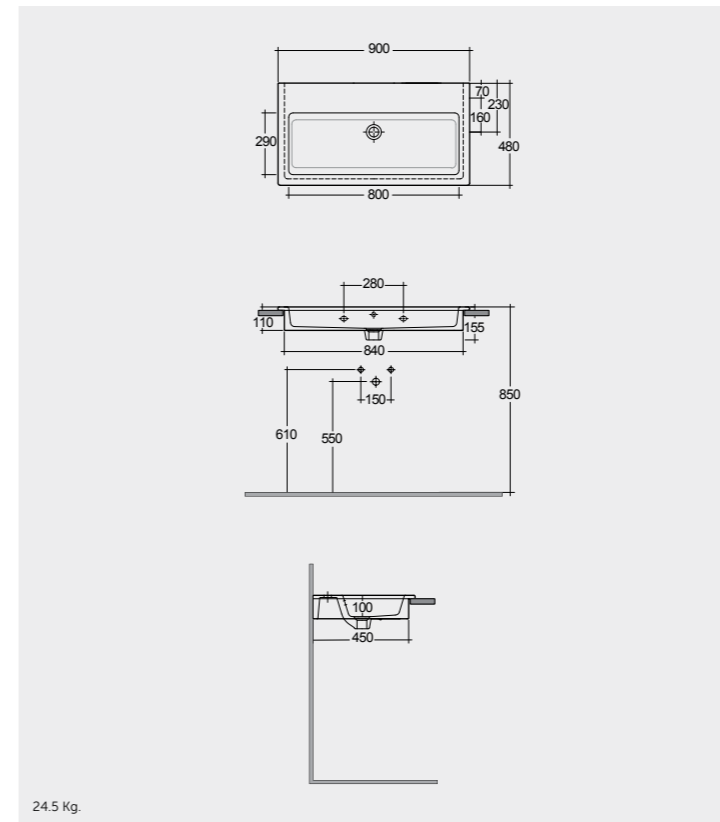

90 CM

90 CM

Models | Modelli

90 CM  
MOWB00008

Measurements | Misure

Measurements | Misure

Note | Nota

All dimensions in mm tolerance +5% for below 200mm and +3% for above 200mm | Tutte le dimensioni hanno una tolleranza di +5% mm al di sotto dei 200mm e di +3% mm al di sopra dei 200mm