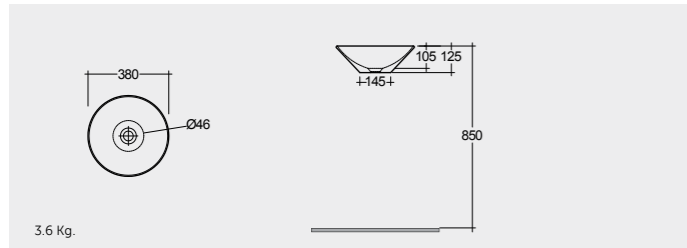

COUNTER
TOP
WASH BASINS

RAK-DAISY | RAK-LEA |
RAK-DIANA | RAK-REEMA |
RAK-HARMONY/MOON

All dimensions in mm tolerance +5% for below 200mm and +3% for above 200mm | Tutte le dimensioni hanno una tolleranza di +5% mm al di sotto dei 200mm e di +3% mm al di sopra dei 200mm

RAK-Daisy Bowl 38 CM

3.6 Kg.

38 CM
LADA00001