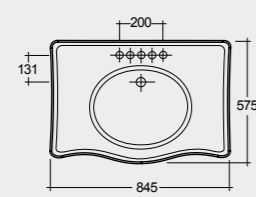

Models | Modelli

Measurements | Misure

47.5 Kg.

35.5 Kg.

Note | Nota | Remarque | Hinweis

All dimensions in mm tolerance +5% for below 200mm and +3% for above 200mm | Tutte le dimensioni hanno una tolleranza di +5% mm al di sotto dei 200mm e di +3% mm al di sopra dei 200mm | Toutes les dimensions en mm tolérance +5% pour moins de 200mm et +3% pour plus de 200mm/ Alle Abmessungen in mm, Toleranz +5% für unter 200mm, und +3% für über 200mm