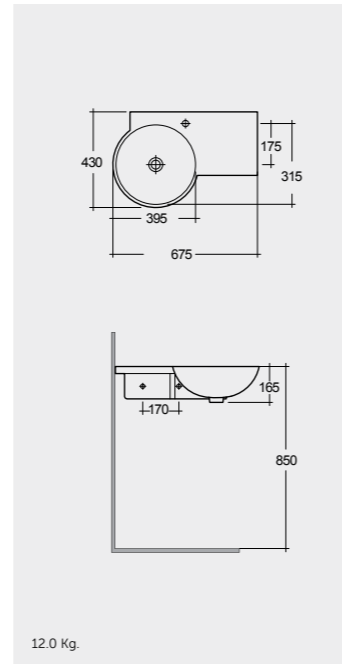

RAK-Gina Right 67 CM

12.0 Kg.

67 CM  
LAGI00001

All dimensions in mm tolerance +5% for below 200mm and +3% for above 200mm | Tutte le dimensioni hanno una tolleranza di +5% mm al di sotto dei 200mm e di +3% mm al di sopra dei 200mm