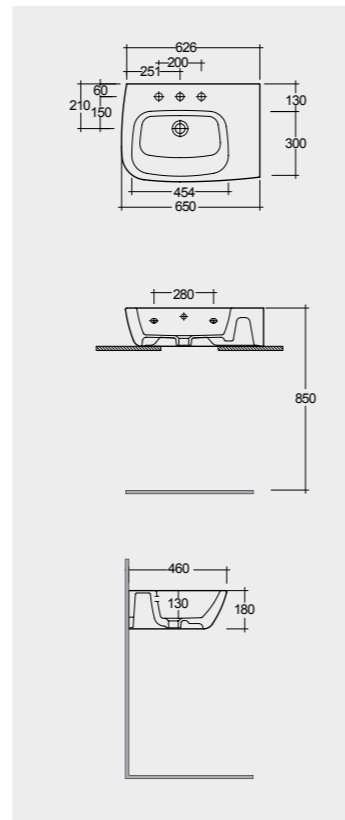

65 CM  
ONWB00004

Measurements | Misure

60 CM

Note | Nota

All dimensions in mm tolerance +5% for below 200mm and +3% for above 200mm | Tutte le dimensioni hanno una tolleranza di +5% mm al di sotto dei 200mm e di +3% mm al di sopra dei 200mm