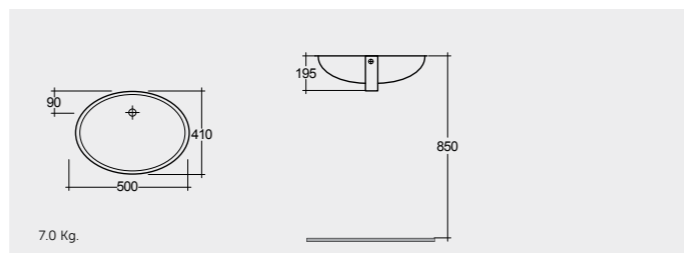

50 CM
LARO00002

All dimensions in mm tolerance +5% for below 200mm and +3% for above 200mm | Tutte le dimensioni hanno una tolleranza di +5% mm al di sotto dei 200mm e di +3% mm al di sopra dei 200mm