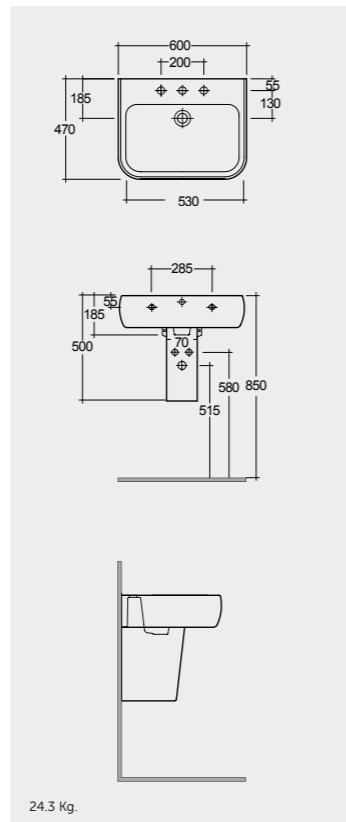

52 CM  
MEWB00002  
MEPD00002

Measurements | Misure

Note | Nota

All dimensions in mm tolerance +5% for below 200mm and +3% for above 200mm | Tutte le dimensioni hanno una tolleranza di +5% mm al di sotto dei 200mm e di +3% mm al di sopra dei 200mm