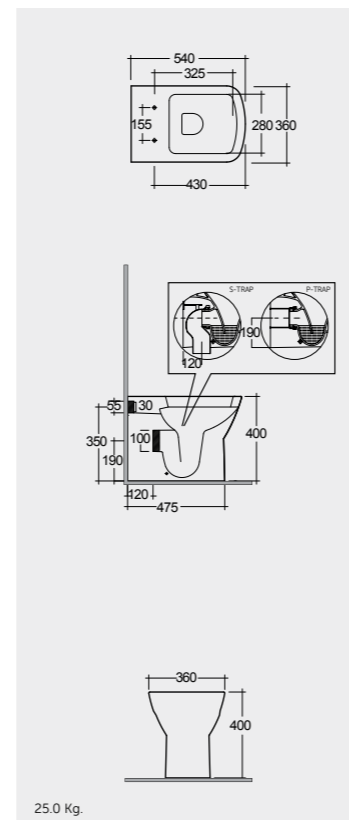

54 CM  
SUWC00001

54 CM  
SUBI00001

Measurements | Misure

Urea

60 CM

Note | Nota

All dimensions in mm tolerance +5% for below 200mm and +3% for above 200mm | Tutte le dimensioni hanno una tolleranza di +5% mm al di sotto dei 200mm e di +3% mm al di sopra dei 200mm