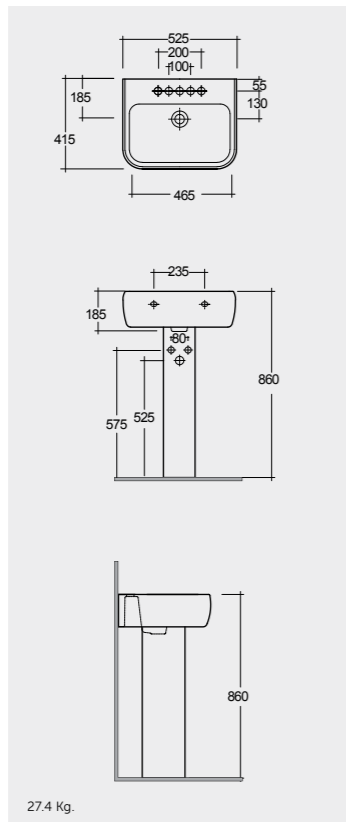

52 CM  
MEWB00002  
MEPD00002

Measurements | Misure

Note | Nota

All dimensions in mm tolerance +5% for below 200mm and +3% for above 200mm | Tutte le dimensioni hanno una tolleranza di +5% mm al di sotto dei 200mm e di +3% mm al di sopra dei 200mm