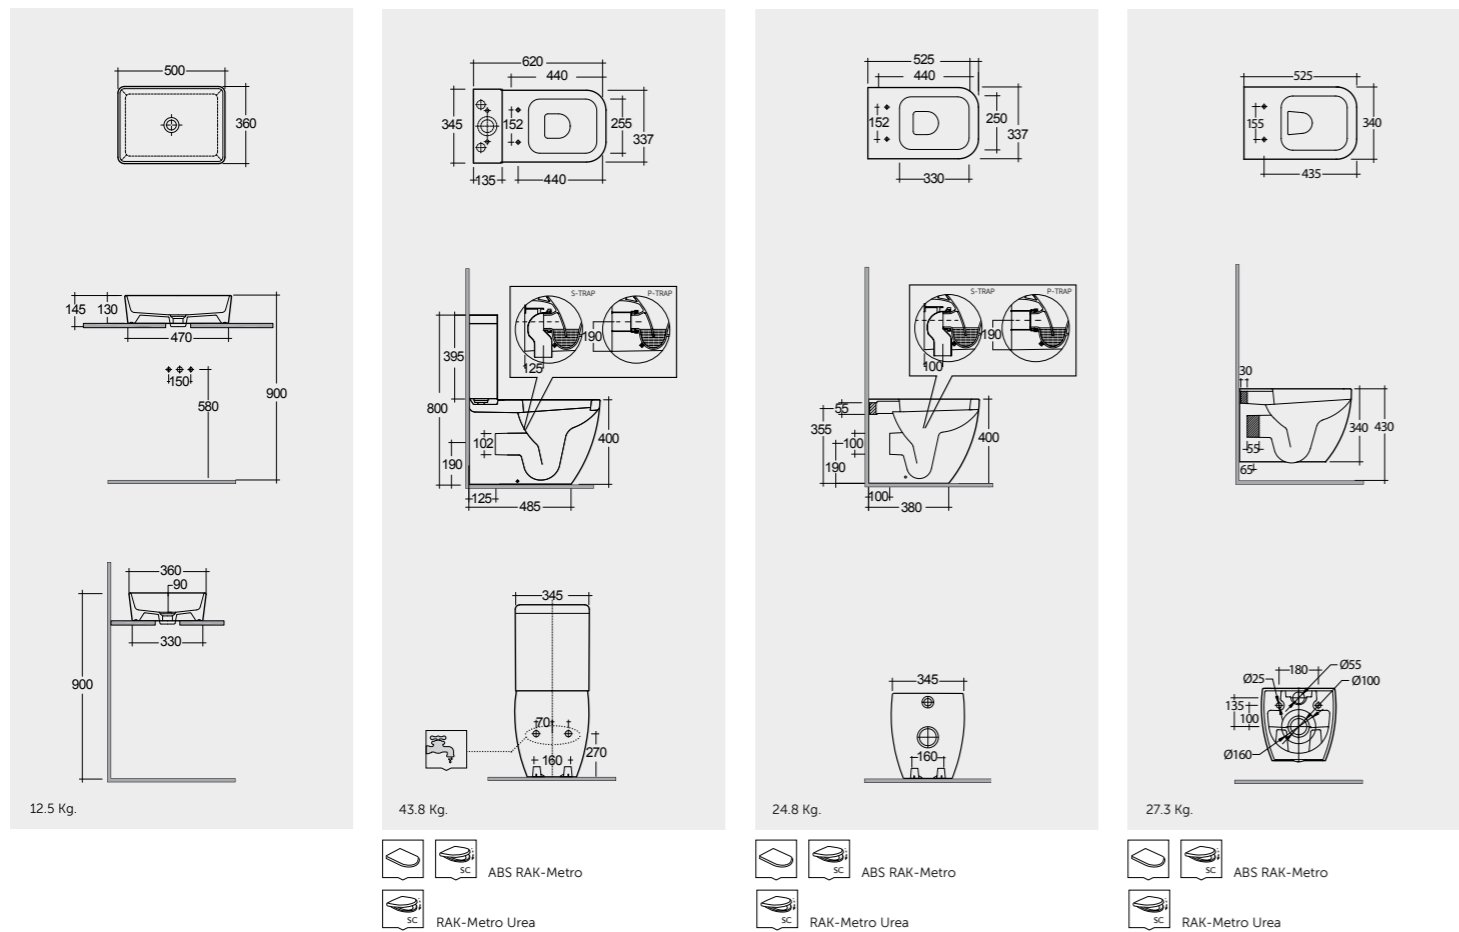

Measurements | Misure

Note | Nota

All dimensions in mm tolerance +5% for below 200mm and +3% for above 200mm | Tutte le dimensioni hanno una tolleranza di +5% mm al di sotto dei 200mm e di +3% mm al di sopra dei 200mm