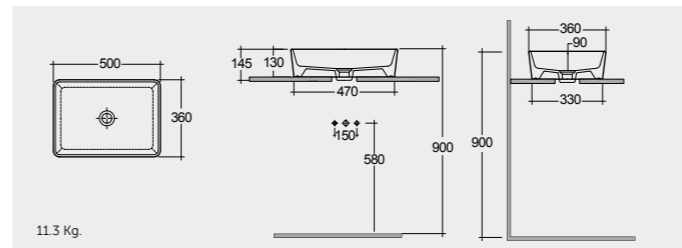

**45 CM**  
LADI00001

**Bowl**  
Bacinella

RAK-Reema Bowl 39 CM

4.2 Kg.

**39 CM**  
LARE00001

**Bowl**  
Bacinella

RAK-Harmony/Moon Rectangular 50 CM

11.3 Kg.