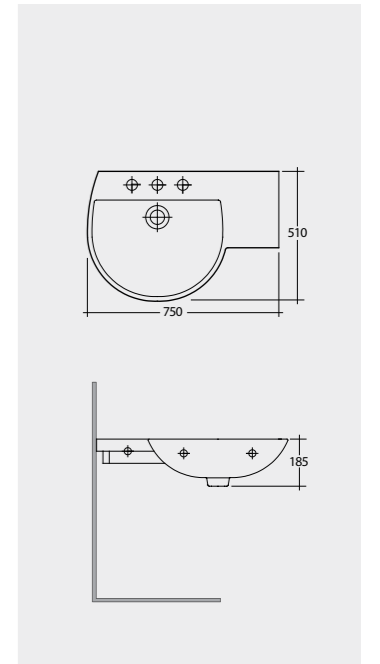

RAK-Reserva wing Right 75 CM