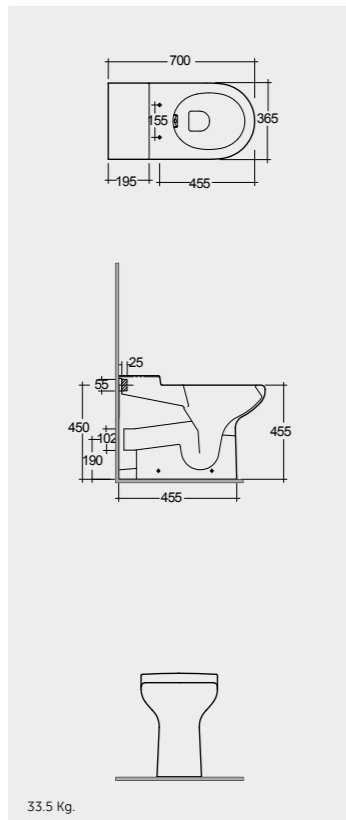

33.5 Kg.

Urea care