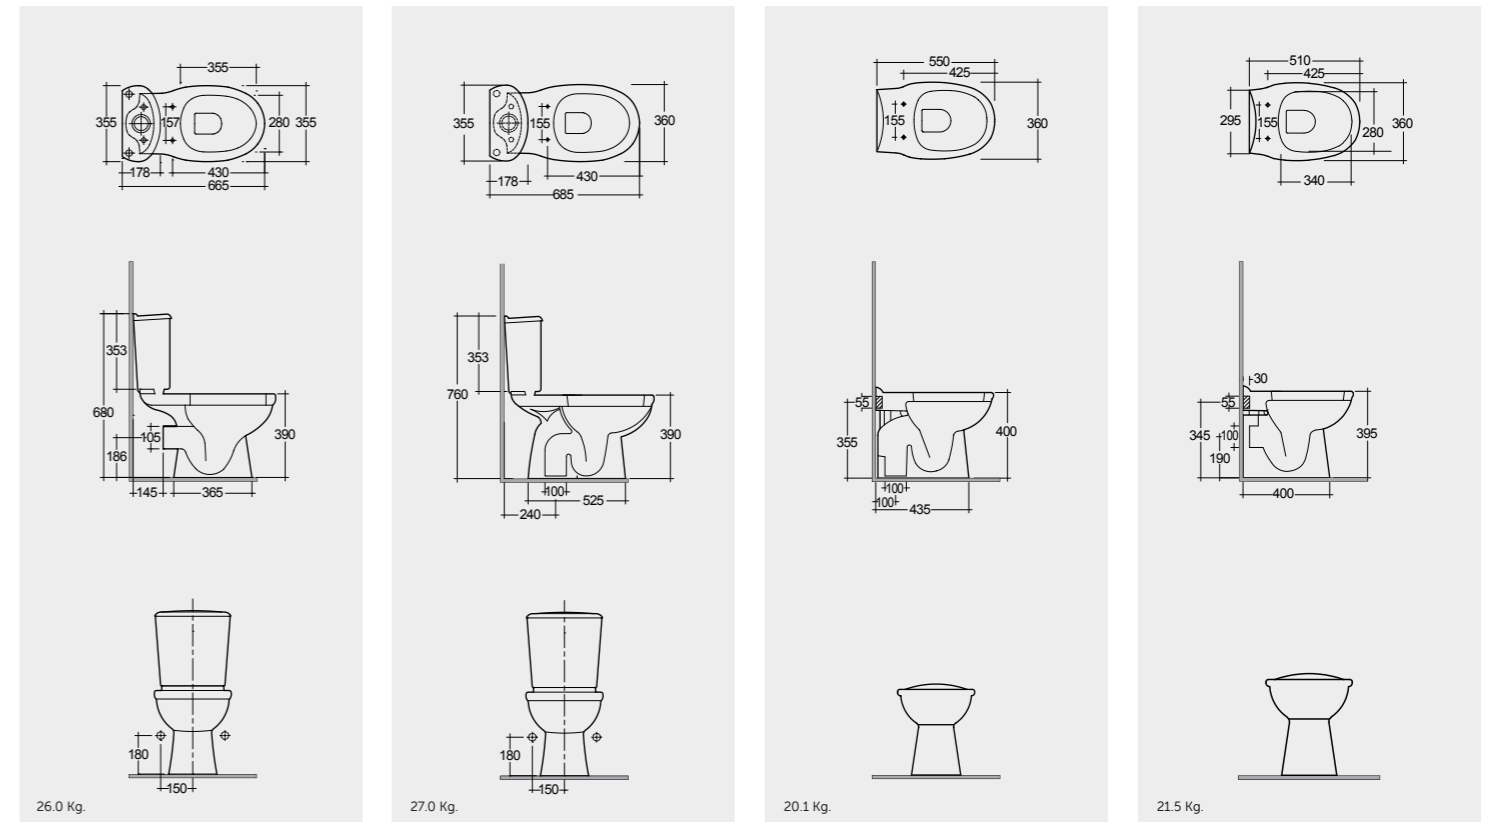

Measurements | Misure

ABS RAK-Karla

RAK-Karla urea

ABS RAK-Karla

RAK-Karla urea

ABS RAK-Karla

RAK-Karla urea

ABS RAK-Karla

RAK-Karla urea