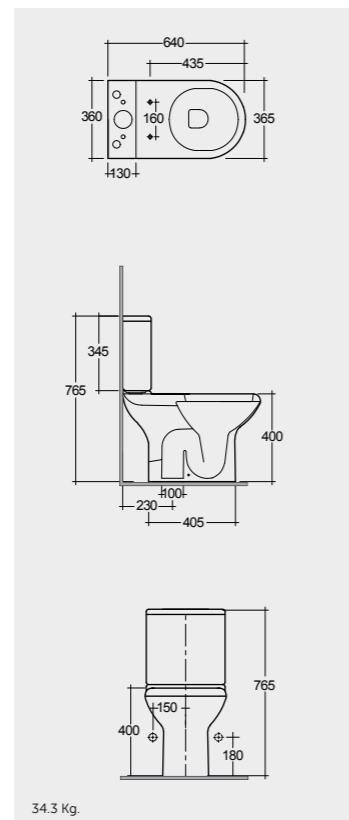

Measurements | Misure

ABS RAK-Jumeirah
Urea RAK-Compact

Note | Nota

All dimensions in mm tolerance +5% for below 200mm and +3% for above 200mm | Tutte le dimensioni hanno una tolleranza di +5% mm al di sotto dei 200mm e di +3% mm al di sopra dei 200mm