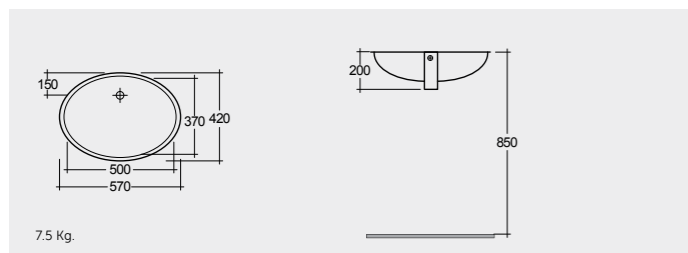

57 CM
LARO00001

RAK-Gina Right 67 CM

UNDER
COUNTER
WASH BASINS

RAK-ROSA