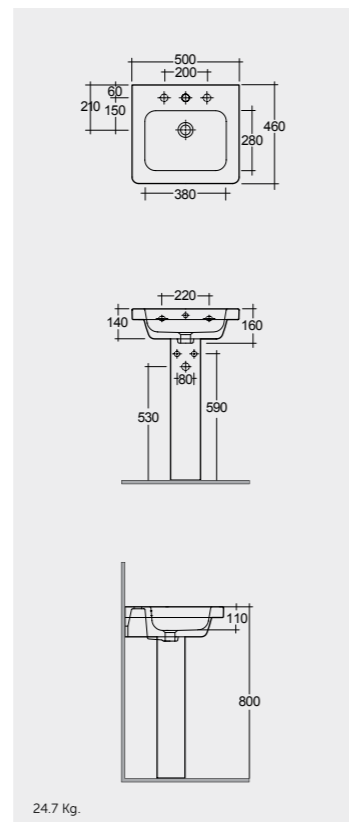

50 CM  
REWB00001  
REPD00001

Measurements | Misure

Note | Nota

All dimensions in mm tolerance +5% for below 200mm and +3% for above 200mm | Tutte le dimensioni hanno una tolleranza di +5% mm al di sotto dei 200mm e di +3% mm al di sopra dei 200mm