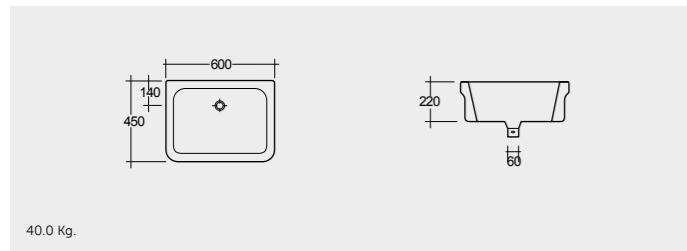

**SINK
WASH BASINS**

**RAK-Pinarella Sink | RAK-Rimini Sink |
RAK Cervia Sink**

All dimensions in mm tolerance +5% for below 200mm and +3% for above 200mm | Tutte le dimensioni hanno una tolleranza di +5% mm al di sotto dei 200mm e di +3% mm al di sopra dei 200mm

60 CM
PIWB00003