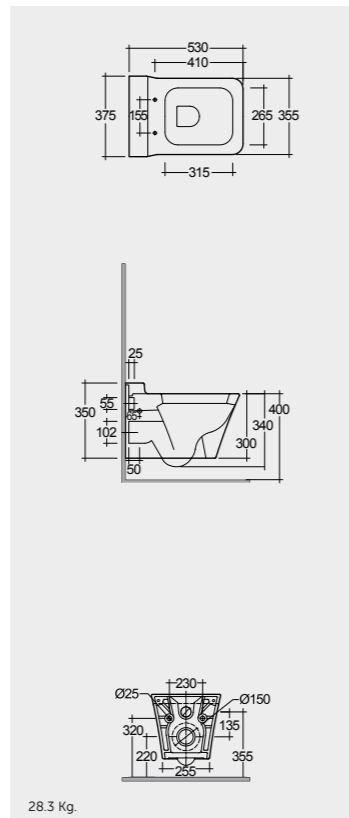

(His) 80 CM  
OPWB00004  
OPPD00002

Measurements | Misure

Note | Nota

All dimensions in mm tolerance +5% for below 200mm and +3% for above 200mm | Tutte le dimensioni hanno una tolleranza di +5% mm al di sotto dei 200mm e di +3% mm al di sopra dei 200mm

53 CM  
OPWB00003

Models | Modelli

53 CM  
OPBI00002

55 CM  
OPBI00001

new  
novita

Measurements | Misure

RAK-Opulence Urea

RAK-Opulence Urea