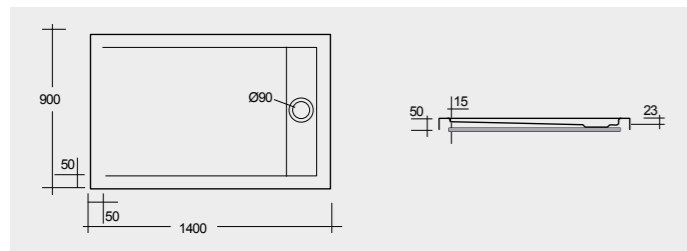

RAK-Mare 70X90X4.5 CM

90X140 CM
LGST00006