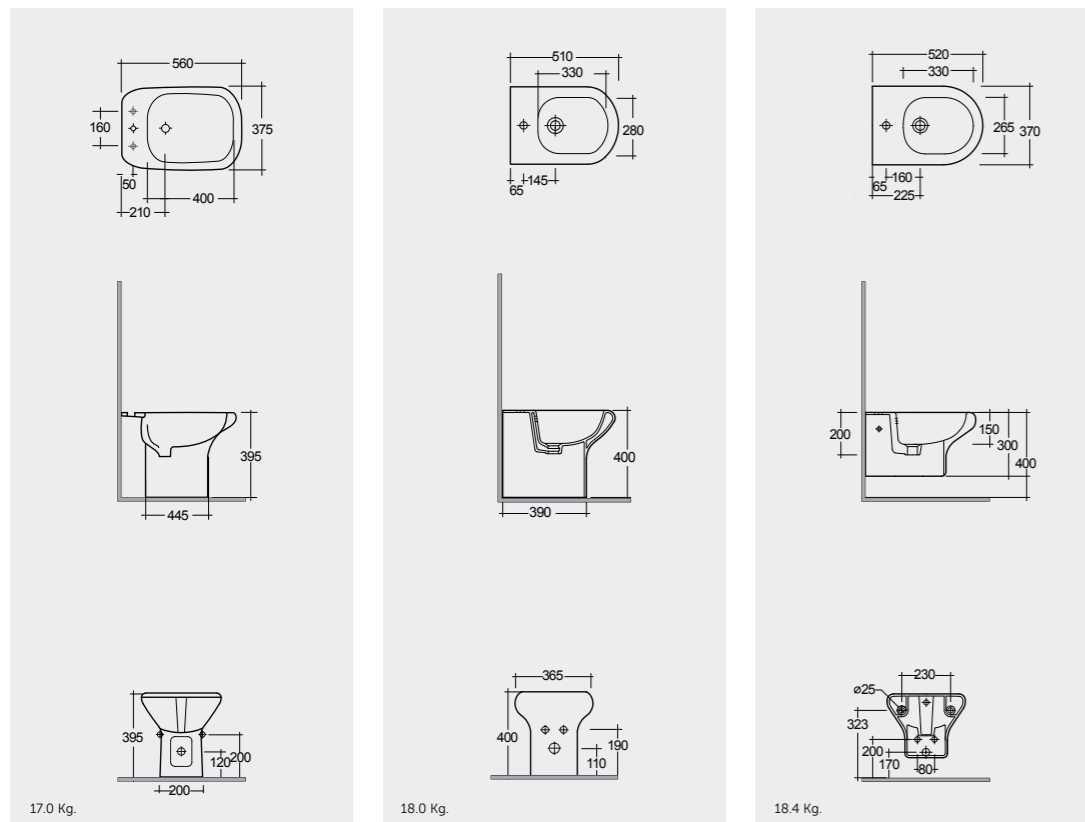

Models | Modelli

56 CM  
COBI00002

51 CM  
COBI00001

52 CM  
COBI00003

Measurements | Misure

Note | Nota

All dimensions in mm tolerance +5% for below 200mm and +3% for above 200mm | Tutte le dimensioni hanno una tolleranza di +5% mm al di sotto dei 200mm e di +3% mm al di sopra dei 200mm