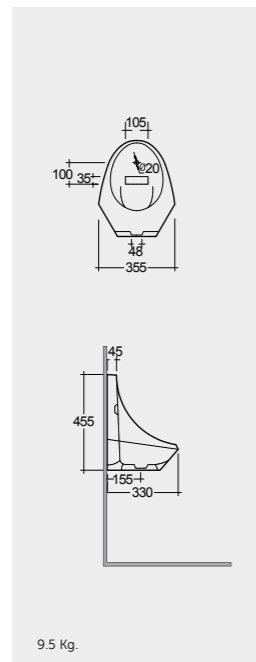

RAK- Jazira

9.5 Kg.

35 CM
JAUB00001