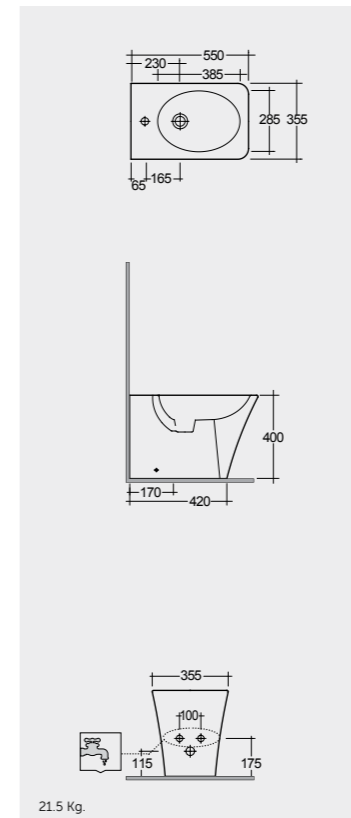

Note | Nota

All dimensions in mm tolerance +5% for below 200mm and +3% for above 200mm | Tutte le dimensioni hanno una tolleranza di +5% mm al di sotto dei 200mm e di +3% mm al di sopra dei 200mm