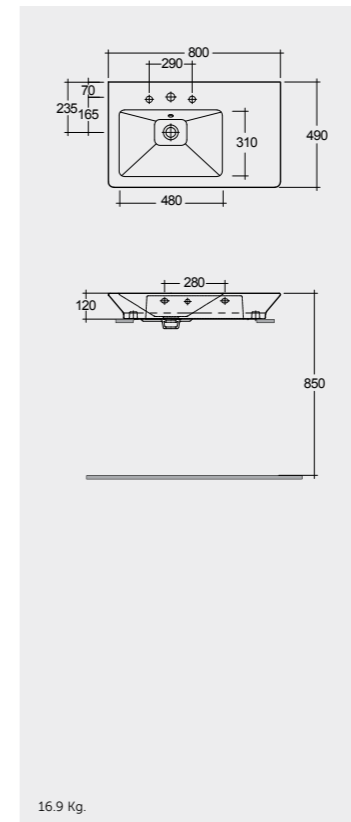

(His) 80 CM  
OPWB00004  
OPPD00002

Measurements | Misure

Note | Nota

All dimensions in mm tolerance +5% for below 200mm and +3% for above 200mm | Tutte le dimensioni hanno una tolleranza di +5% mm al di sotto dei 200mm e di +3% mm al di sopra dei 200mm

Models | Modelli

(His) 100CM  
OPWB00003

(His) 80CM  
OPWB00004

ceramic click-clack pop  
OPXX00003

Measurements | Misure

Models | Modelli

67 CM\*  
OPWC00002

55 CM  
OPWC00001