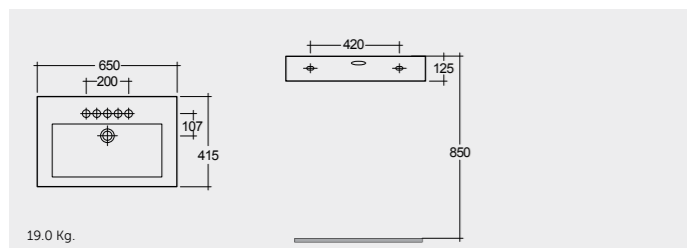

6.5 Kg.

45 CM  
LACO00001

RAK-Compact Corner 44 CM

6.3 Kg.

44 CM  
LACO00002

RAK-Scoop 65 CM

19.0 Kg.

65 CM  
LASC00001