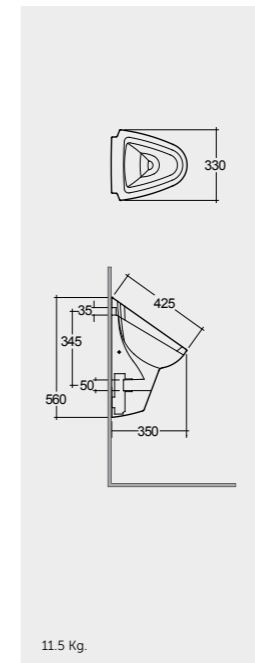

RAK- Phoenix

11.5 Kg.

Electronic Sensor Urinal Flush
Orinatoio Con Scarico A Sensore Elettronico