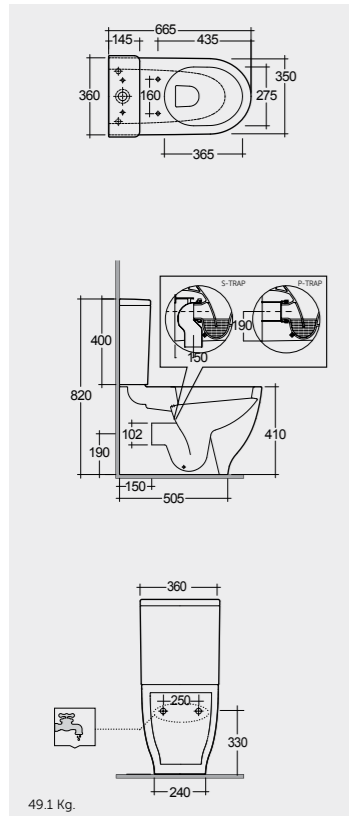

90 CM

90 CM

Models | Modelli

90 CM  
MOWB00008

Measurements | Misure

Measurements | Misure

Note | Nota

All dimensions in mm tolerance +5% for below 200mm and +3% for above 200mm | Tutte le dimensioni hanno una tolleranza di +5% mm al di sotto dei 200mm e di +3% mm al di sopra dei 200mm

 120 CM

 90 CM

Models | Modelli

66 CM  
MOWC00003

Rimless

56 CM  
HAR17ANHA **new novita**

56 CM  
MOWC00001

Measurements | Misure