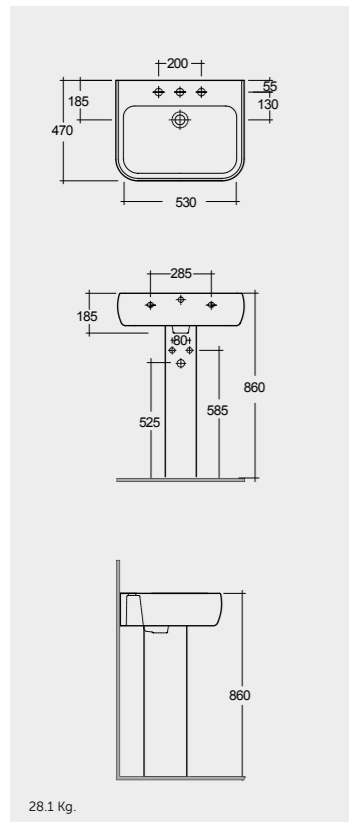

52 CM  
MEWB00002  
MEPD00002

Measurements | Misure

Note | Nota

All dimensions in mm tolerance +5% for below 200mm and +3% for above 200mm | Tutte le dimensioni hanno una tolleranza di +5% mm al di sotto dei 200mm e di +3% mm al di sopra dei 200mm