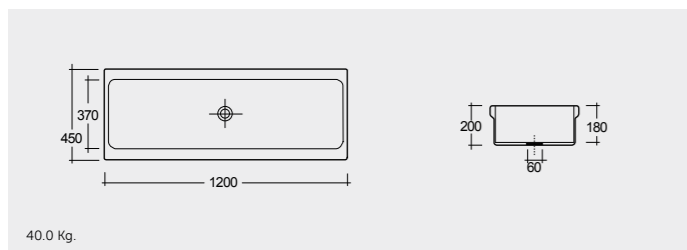

120 CM
RIWB00003