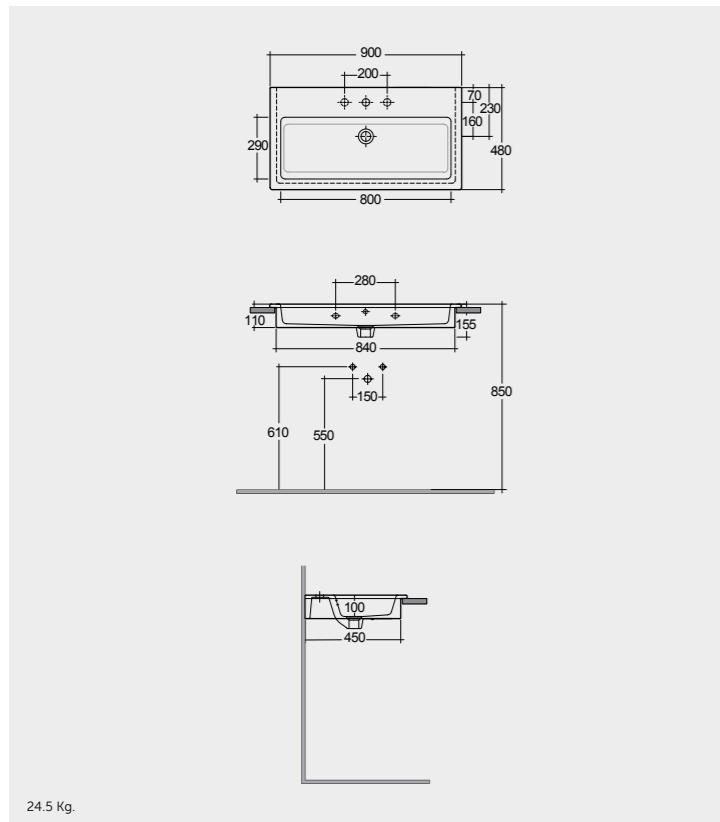

90 CM

90 CM

Models | Modelli

90 CM  
MOWB00008

Measurements | Misure

Measurements | Misure

Note | Nota

All dimensions in mm tolerance +5% for below 200mm and +3% for above 200mm | Tutte le dimensioni hanno una tolleranza di +5% mm al di sotto dei 200mm e di +3% mm al di sopra dei 200mm