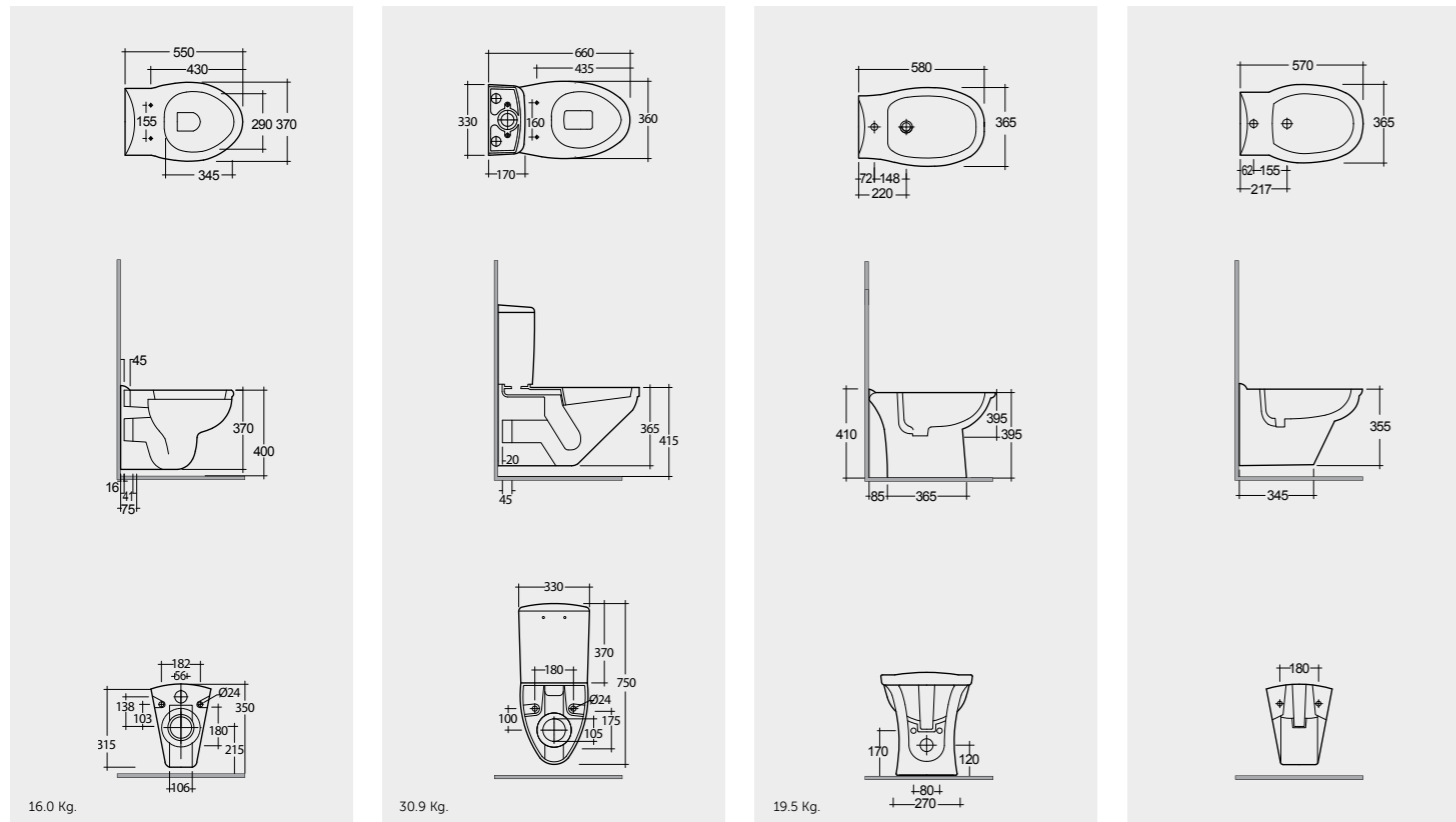

Measurements | Misure

ABS Rak-Karla

ABS Rak-Karla

Rak-Karla urea

Rak-Karla urea

Note | Nota

All dimensions in mm tolerance +5% for below 200mm and +3% for above 200mm | Tutte le dimensioni hanno una tolleranza di +5% mm al di sotto dei 200mm e di +3% mm al di sopra dei 200mm