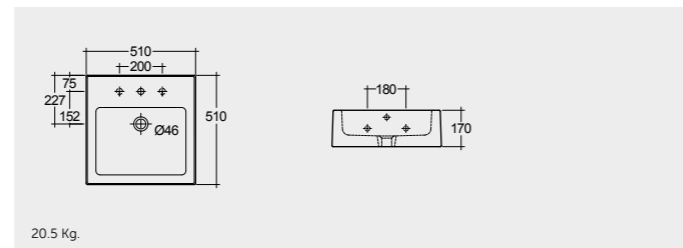

RAK-Square Sink (Patrizia) 51 CM

20.5 Kg.

51 CM
LAPA00001