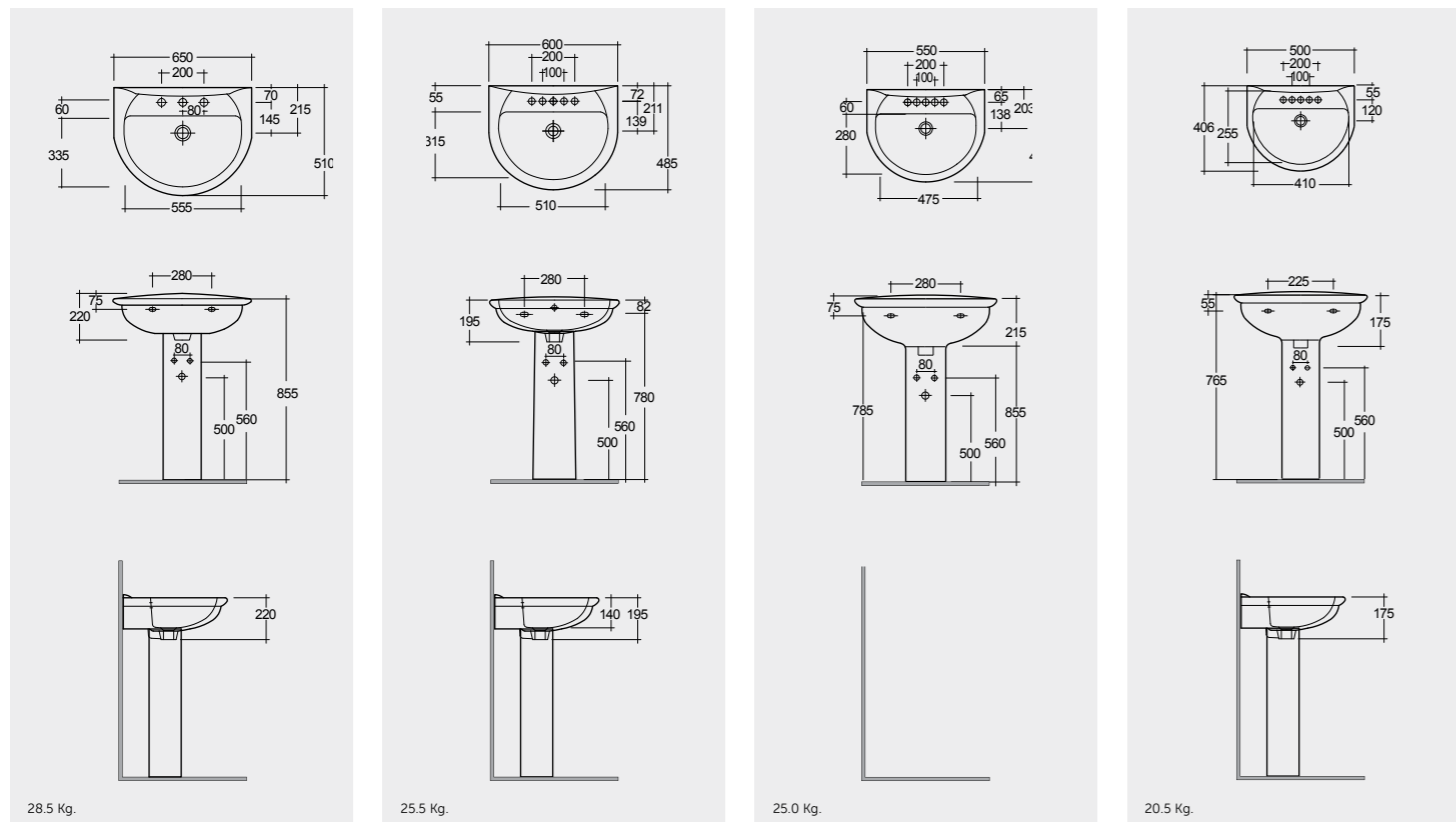

Measurements | Misure

Note | Nota

All dimensions in mm tolerance +5% for below 200mm and +3% for above 200mm | Tutte le dimensioni hanno una tolleranza di +5% mm al di sotto dei 200mm e di +3% mm al di sopra dei 200mm